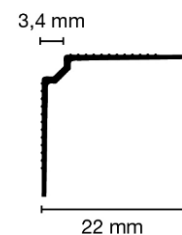

TIW 20: Innenwinkel für saubere Tapetenabschlüsse