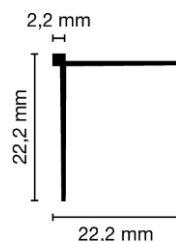

Aber damit ist es noch lange nicht getan. Denn Tapeten mit dem RAL- Gütezeichen werden weiterhin laufend vom unabhängigen Fraunhofer Institut überwacht. Dazu werden unsere Tapeten wortwörtlich auseinander- und unter die Lupe genommen, damit Sie auch in Zukunft auf das RAL- Gütezeichen vertrauen können. Wenn Sie jetzt also ganz sicher sein möchten, sollten Sie nicht nur auf das Design Ihrer favorisierten Tapete achten, sondern auch darauf, ob sie ein RAL- Gütezeichen trägt.

SYMBOLERKLÄRUNG			
ansatzfrei	versetzter Ansatz	gerader Ansatz	formstabile Doppelprägung
waschbeständig	hochwaschbeständig	ausreichende Lichtbeständigkeit	gute Lichtbeständigkeit
scheuerbeständig	atmungsaktiv	stoßfest	gestürzt kleben
Wand einkleistern auch Tapeziergerät geeignet!	Kleister auf Tapetenrückseite auftragen	abziehbar spaltbar	restlos abziehbar

TEL 20: Eckleiste (Außenecke) für saubere Tapetenabschlüsse