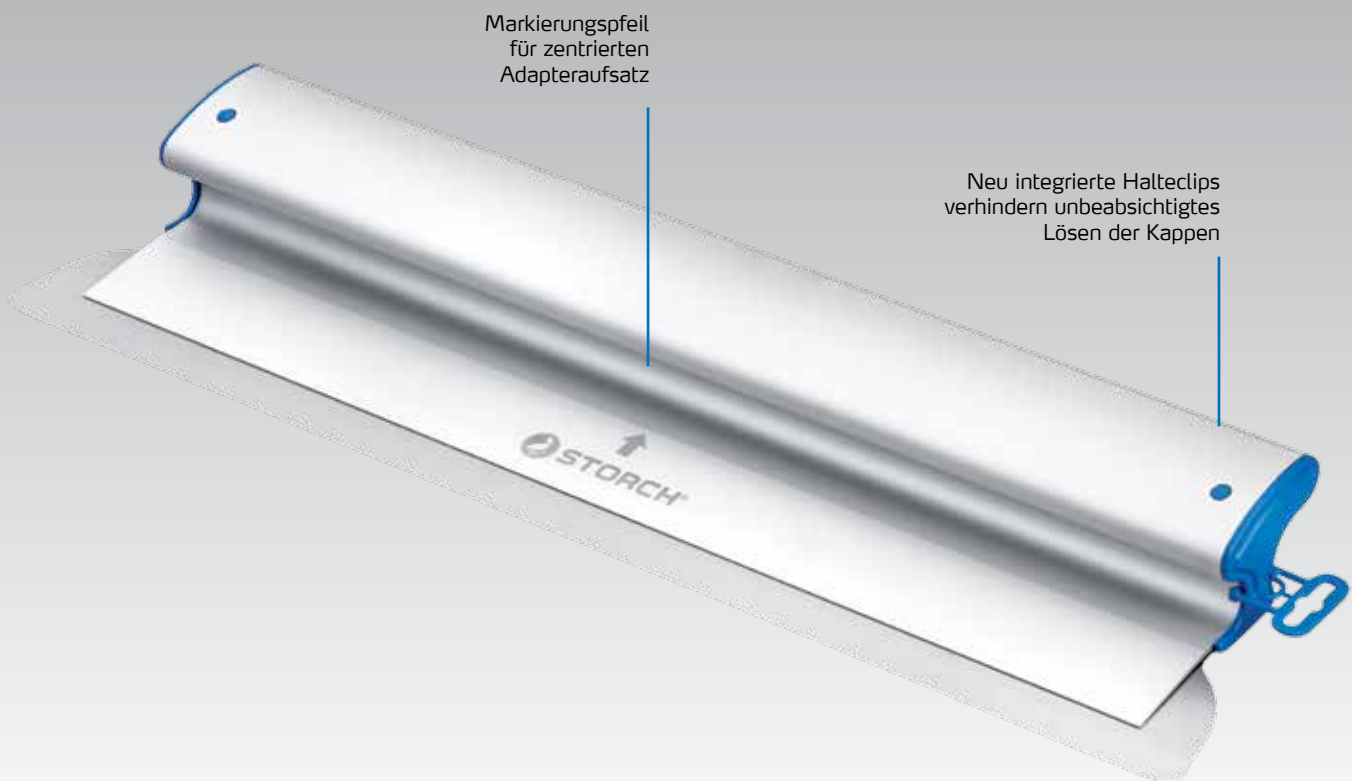

Flächenspachtel Flexogrip AluStar

Die clevere Lösung für hochwertige Spachtel- und Putzarbeiten

Mit austauschbaren Blättern

Leistung

- Besonders ergonomische, robuste und trotzdem leichte Aluminiumgriffleiste für kraftsparende und extrem flache Führung
- Wechselblattsystem für 0,3 und 0,5 mm starke Spezial-Edelstahlblätter für ansatzfreies Glätten von Spachtel bis Qualitätsstufe Q4 oder scharfkantiges Nachziehen von Putzen mit einem Werkzeug
- Werkzeug-Adapter für Einsatz mit allen STORCH LOCK-IT-Teleskop-Verlängerungsstäben zum einfachen Bearbeiten von Decken oder hohen Wandbereichen

Einsatzbeispiele

Mit 0,3 mm hochflexiblem Blatt

- Abziehen von Spachtelflächen
- Decor-Techniken

Mit 0,5 mm flexiblem Blatt

- Abziehen und Glätten von Putz

Weitere Vorteile

- Verwindungssteifer Aluminium-Korpus mit langer Haltbarkeit
- Blätter aus speziell legiertem, enthärtetem und damit abriebfestem Edelstahl - dadurch kein "Verbrennen" der Oberflächen und keine unerwünschten Abriebspuren
- Wechselblattsystem für einfachen Austausch verschlissener Blätter oder für vielseitigen Einsatz mit unterschiedlichen Blattstärken
- In Breiten von 15 bis 150 cm und damit für rationell durchführbare Arbeiten im Detail und auf großen Flächen verfügbar

Leichtere Bearbeitung von Decken oder hohen Wandbereichen ohne Leitern mit dem Adapter für FlexoGrip AluStar für separat erhältliche LOCK-IT Teleskop-Verlängerungsstäbe

Bezeichnung	Breite	Art.-Nr.	Ersatzblätter 0,3 mm abgerundet	Ersatzblätter 0,5 mm gerade
Flächenspachtel Flexogrip AluStar komplett mit Blatt 0,3 mm abgerundet	15 cm	32 62 15	32 63 15	32 64 15
	25 cm	32 62 25	32 63 25	32 64 25
	40 cm	32 62 40 *	32 63 40	32 64 40 *
	60 cm	32 62 60 *	32 63 60	32 64 60 *
	80 cm	32 62 80 *	32 63 80	32 64 80 *
	100 cm	32 62 90	32 63 90	32 64 90
	125 cm	32 62 92	32 63 92	32 64 92
	150 cm	32 62 95	32 63 95	32 64 95